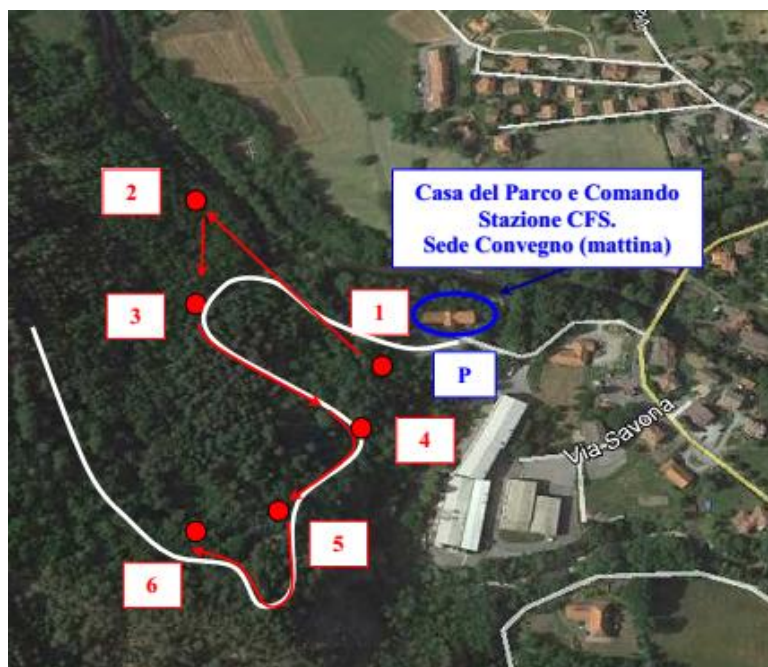

Percorso e stazioni dimostrative di

1. Protezione individuale (DPI)
2. Ingegneria naturalistica
3. Parallelogramma delle forze
4. Salita su albero con ramponi
5. Abbattimento
6. Esbosco con trattore forestale

L'iniziativa è realizzata da Regione Liguria grazie ai fondi europei del Progetto InForma (www.informa.eu) con l'obiettivo di promuovere la figura professionale dell'operatore forestale

Per maggiori informazioni ed iscrizioni tel. 0105488644 oppure www.liguriaricerche.it